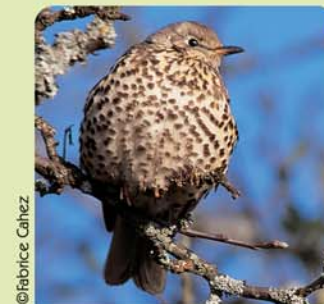

Enquête patrimoniale LPO 2010 Oiseaux des jardins

Participez à l'enquête nationale
oiseaux des jardins
le dimanche 23 mai 2010

Voici quelques vignettes présentant les oiseaux les plus communs.
Elles sont classées par catégories pour mieux vous aider à les identifier !

1 Petits oiseaux gris ou bruns

Troglodyte mignon

Accenteur mouchet

Moineau domestique

Rossignol philomèle

Moineau friquet

Pouillot véloce

Fauvette à tête noire

Grive musicienne

Fauvette grissette

Grive draine

2 Petits oiseaux jaunes

Mésange charbonnière

Mésange bleue

Serin cini

3 Les autres mésanges "brunes ou grises"

Mésange huppée

Mésange noire

Mésange nonnette

Mésange à longue queue

4 Autres petits oiseaux colorés

Chardonneret élégant

Verdier d'Europe

Bouvreuil pivoine